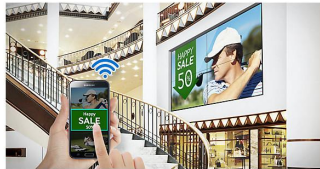

Управляйте контентом цифровых панелей в беспроводном режиме с любого места с помощью мобильного устройства