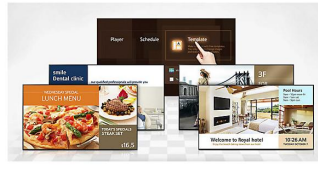

Простое управления контентом цифровых информационных панелей с помощью интерфейса Home UI, инструментов и шаблонов